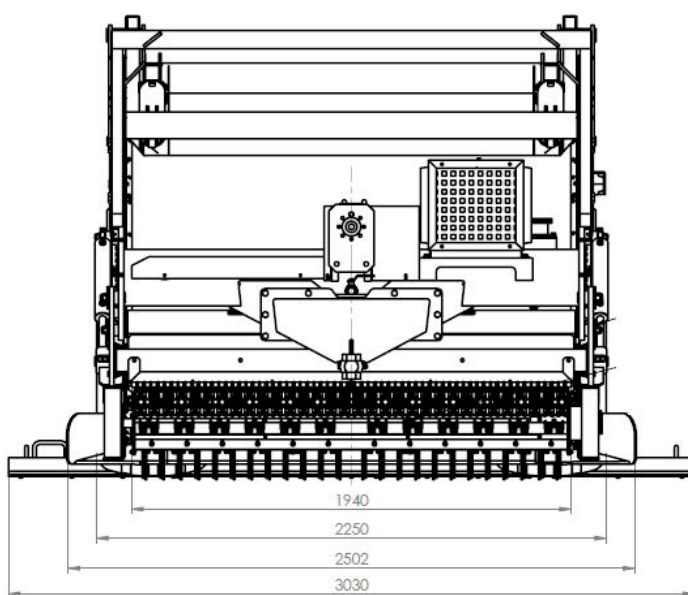

VUES ET TRAITEMENT DU CHASSIS