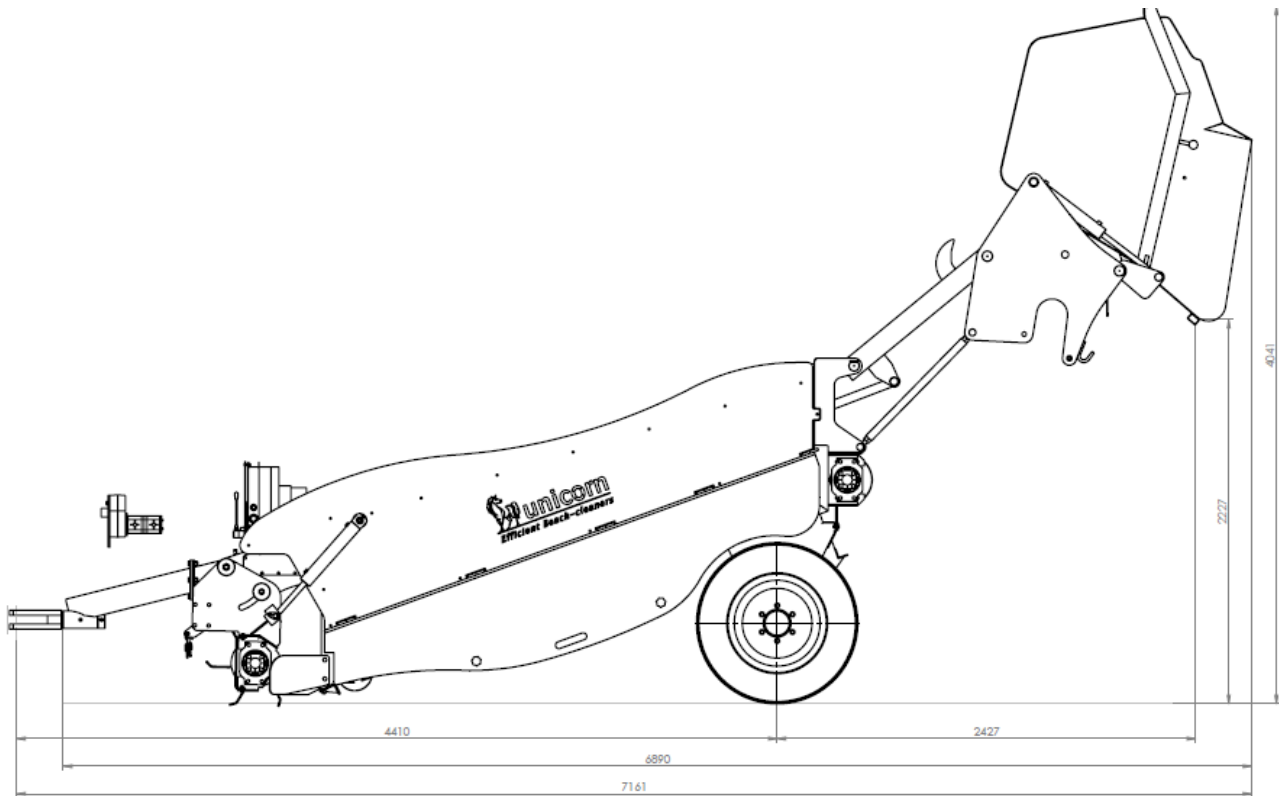

VUES ET TRAITEMENT DU CHASSIS