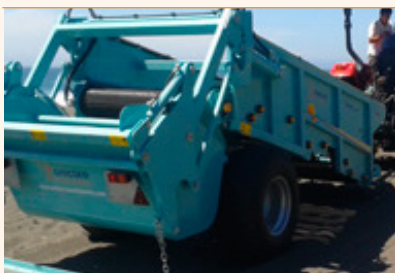

MAGNUMBASICLINE