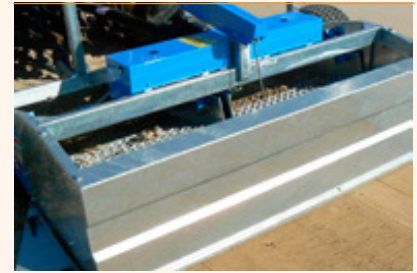

Autres produits Unicorn

www.unicorn-beachcleaners.com

KANGUR 1.2

Maquinas limpiplayas 100% eficientes.