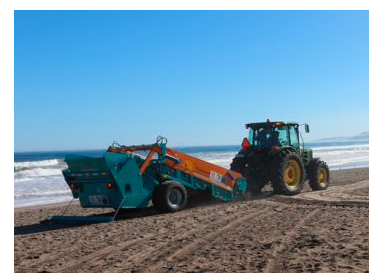

Mise en place