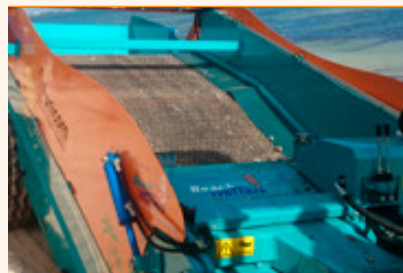

Barre d'accrochage type bouche de poisson

Leviers de contrôle du rouleau frontal de la maille

Niveau de propreté suite au passage de la machine (tracée ponctuée)

Le sable devient propre, désinfecté et lisse

Le dispositif de réfrigération permet de contrôler la température du système hydraulique.

Ses roues garantissent une forte flottabilité sur le sable, au même temps qu'elles améliorent l'attraction.

Son tamisage est renforcé pour bien séparer les algues du sable.

MUSKETEER

MAGNUM EVOLUTION

KANGUR 1.35

RESORT

SCARBAT EVOLUTION 2.5

KANGUR 1.65

RUNNER BASIC LINE

SCARBAT EVOLUTION 1.9